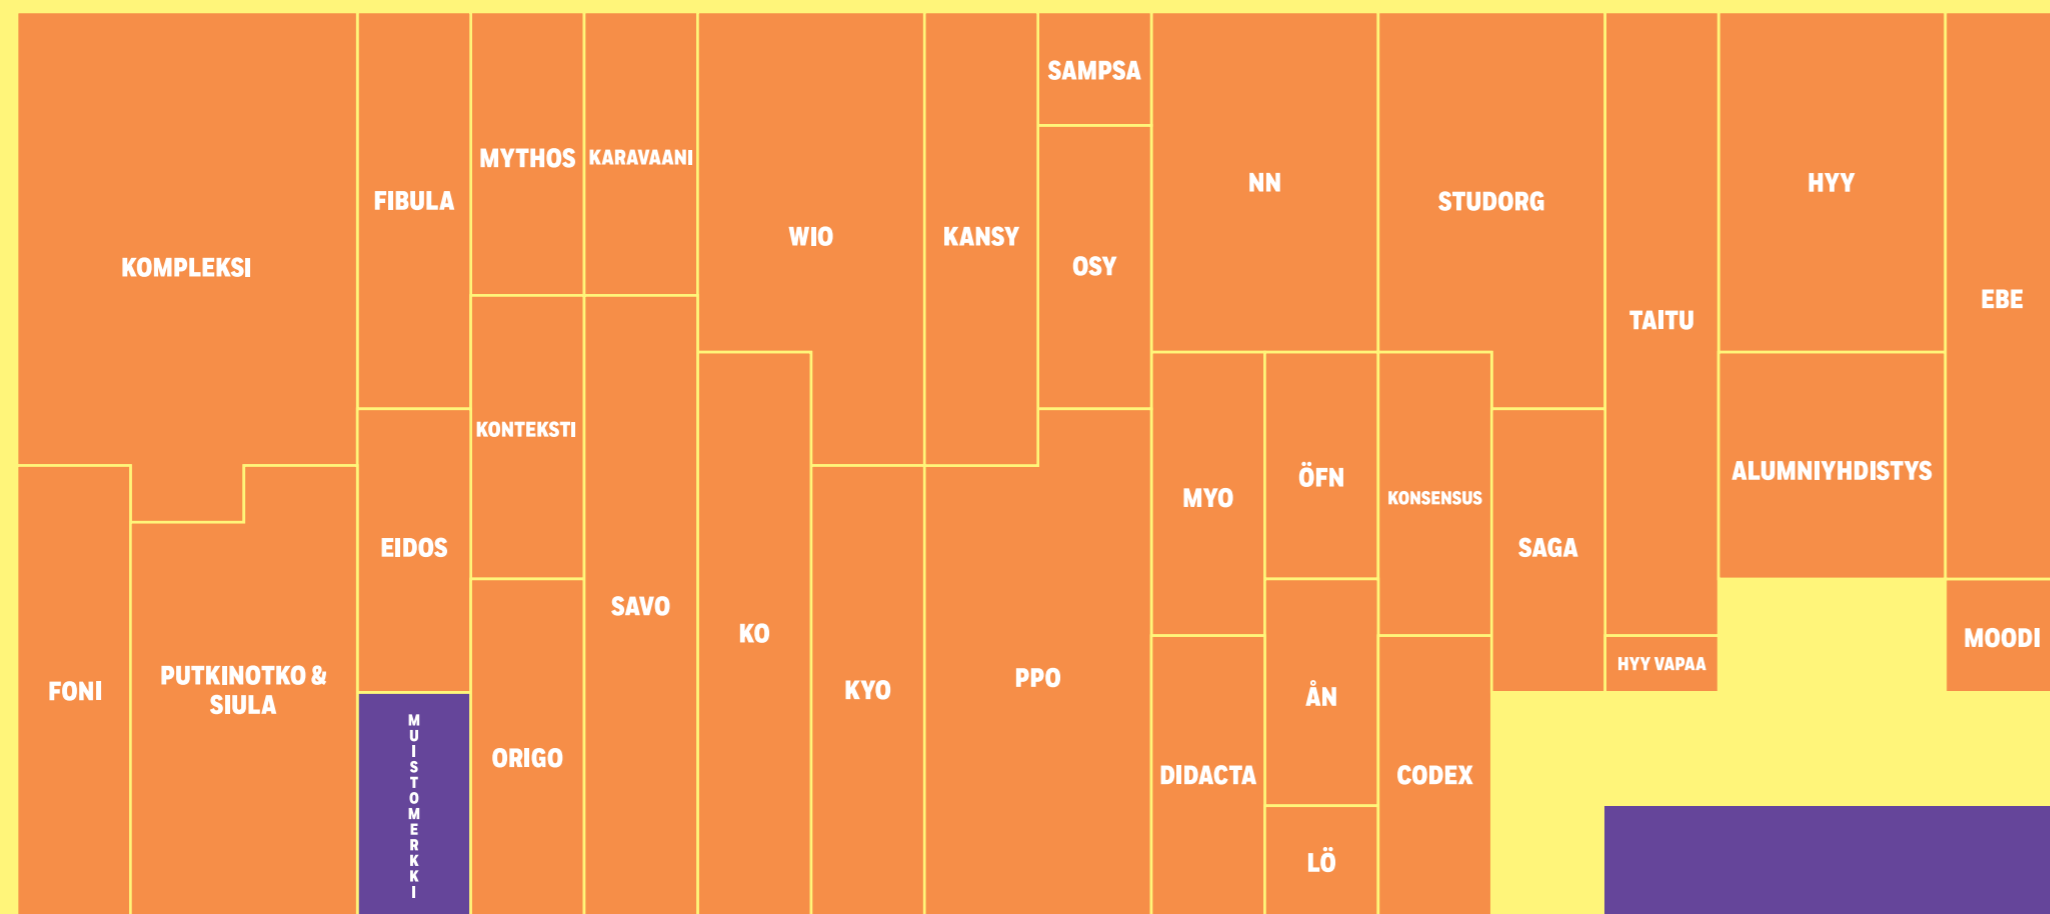

KARTTA

TUOMIOKIRKON PORTAAT

LAVA

Lohko A

LOHKO A
SISÄÄNKÄYNTTI

Lohko C

LOHKO C
SISÄÄNKÄYNTTI

PATSAS

Lohko B

LOHKO B
SISÄÄNKÄYNTTI

Lohko D

LOHKO D
SISÄÄNKÄYNTTI

WC-TILAT

ENSIAPU

JÄRJESTÖ, LOHKO

- Agro-Forst, B
- Aksentti, C
- Alumniyhdistys, A
- Biosfääri, C
- Bouffe, D
- CISSI, B
- Codex, A
- Conduc, D
- Didacta, A
- Divina Compagnia, B
- Ebe, A
- Eidos, A
- EKY, D
- EPO, B
- ESN, B
- ESO, B
- Fibula, A

- Foni, A
- HELP, B
- Historicus, B
- HLKS, C
- Humanisticum, B
- Impactus, B
- Integralis, B
- Justus, B
- Kannunvalajat, D
- KansY, A
- Karavaani, A
- Karjalainen Osakunta (KO), A
- Kompleksi, A

- Konsensus, A
- Konteksti, A
- Kopeda, D
- Kronos, B
- KSO, B
- KTTO, D
- KyO, A
- Käsitys, D
- Lipidi, D
- Lycksalighetens Ö (LÖ), A
- MaO, C
- Matlu, C
- Matrix, C
- Media, D
- Metsäylioppilaat (MYO), A

- Moodi, A
- Mythos, A
- Nylands Nation (NN), A
- Orbis, B
- Origo, A
- OSY, A
- Peduca ja AKK, D
- PPO, A
- Putkinotko ja Siula, A
- Rupla, C
- Saga, A
- Sampsa, A
- SatO, B
- SavO, A
- Setenta, B
- Spektrum, B
- Stigma ry, D